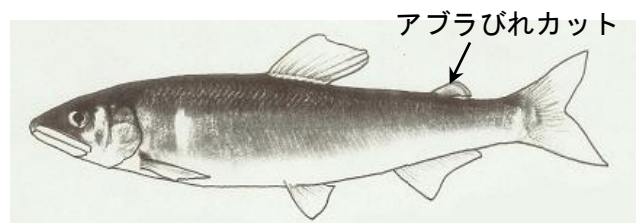

## ヒレ切り鮎の試験放流をしています

採捕出来ましたら情報提供にご協力をお願いいたします。

買取も行っています。

※アブラびれと、片方の腹びれが切られています

F13系統:約11,000尾(右腹びれカット)

F2系統:約11,000尾(左腹びれカット)

6月6日、川の家(共栄橋)にて放流

養老川漁業協同組合 千葉県内水面水産研究所