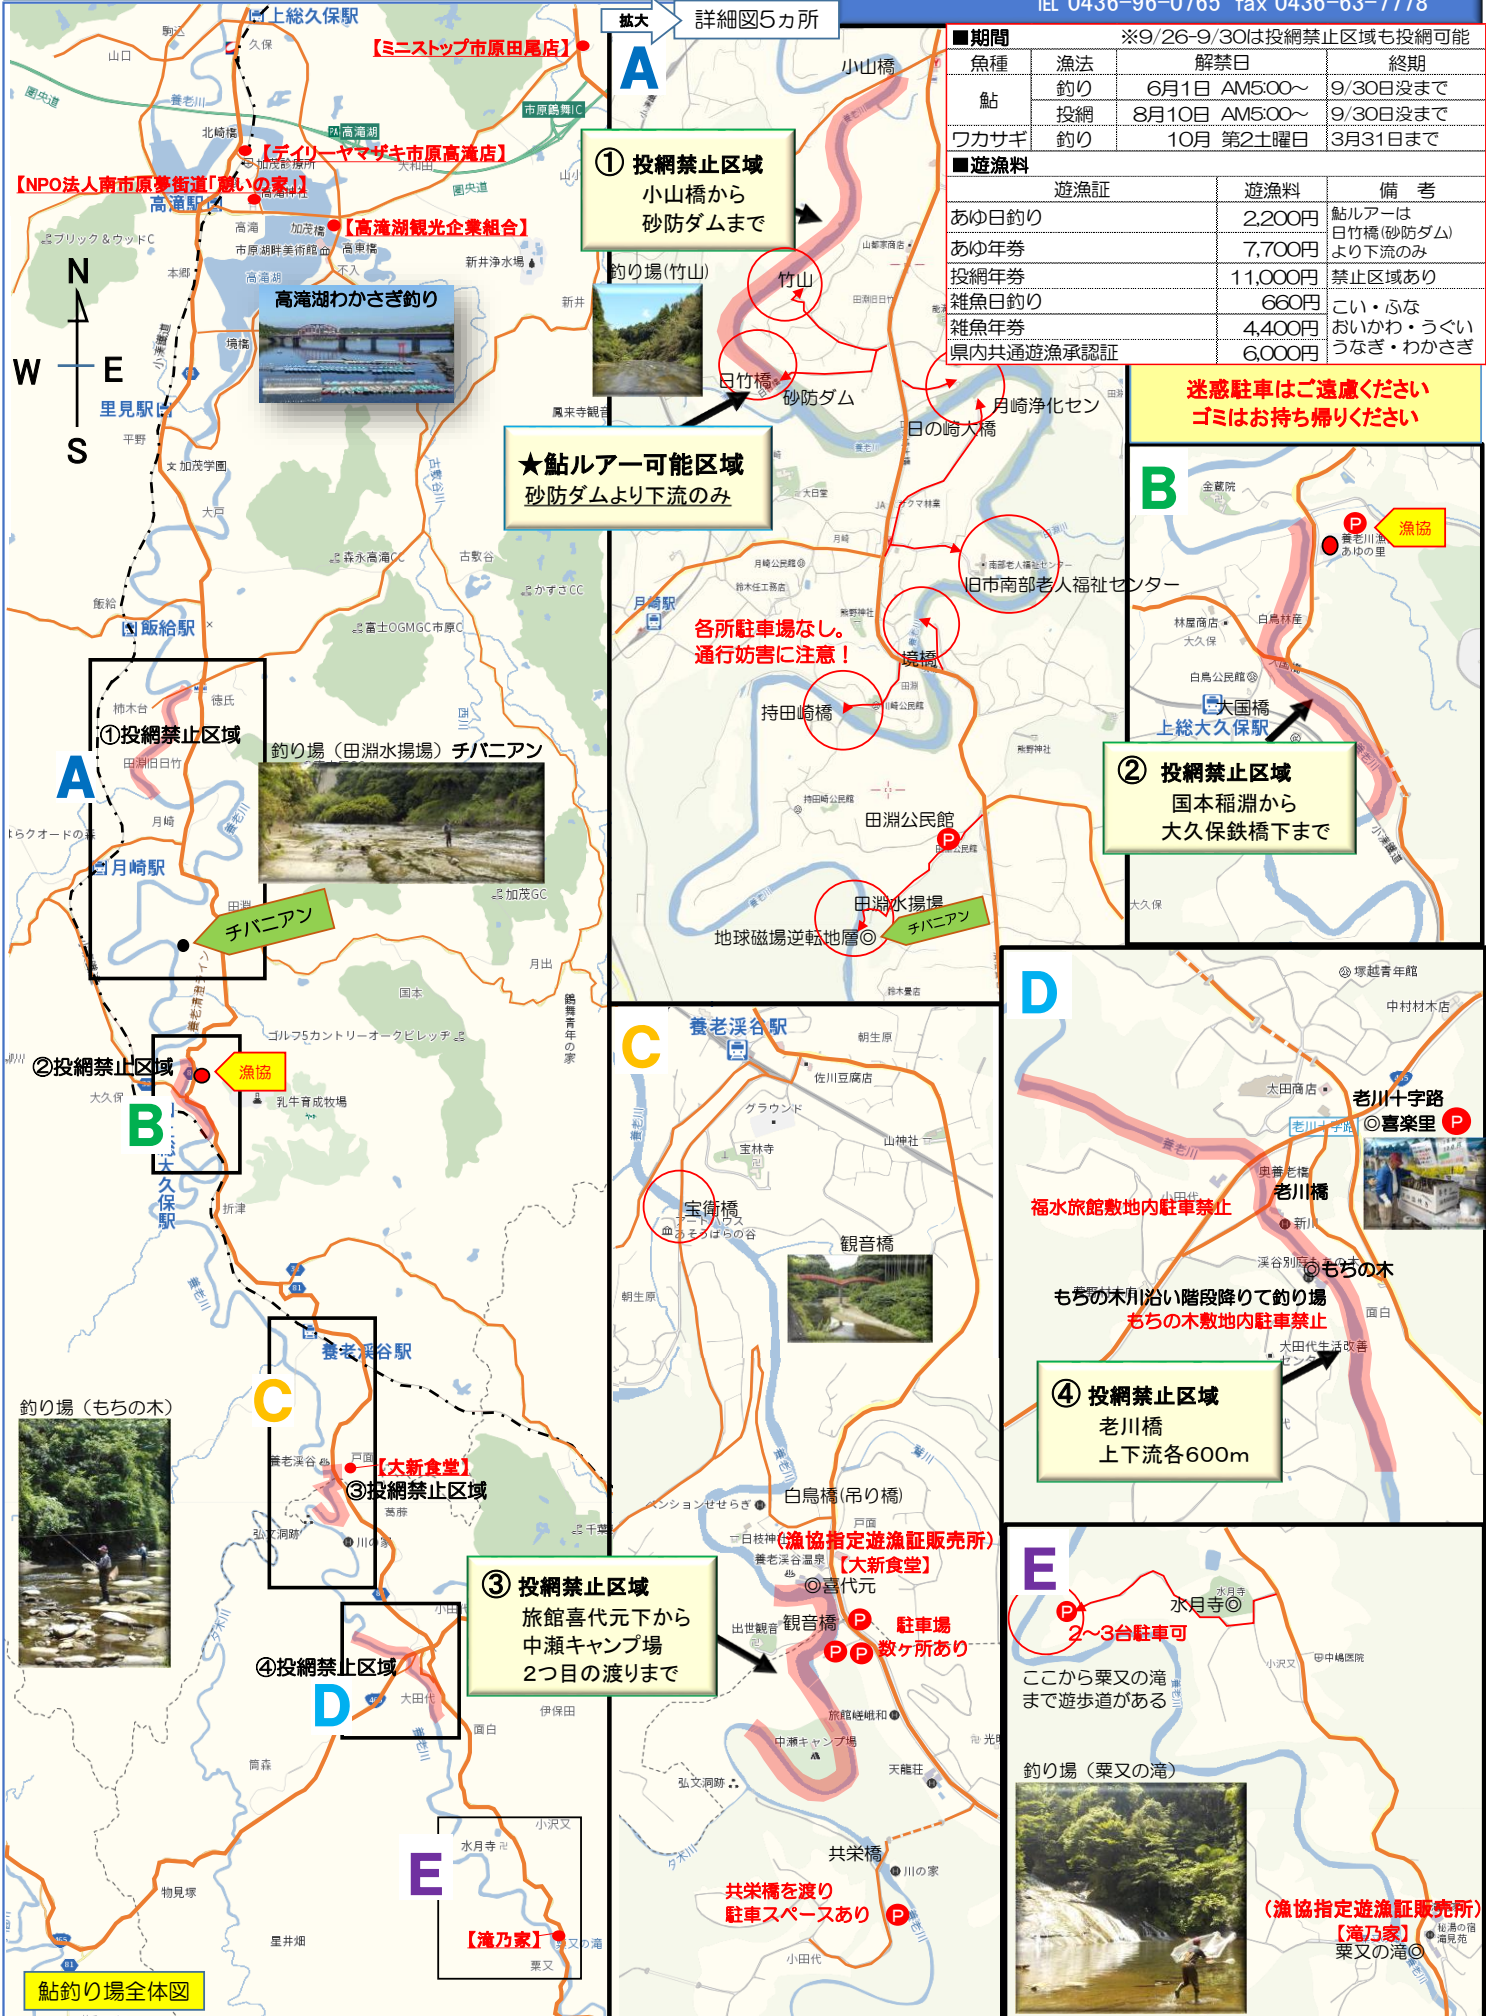

養老川アユ釣り場案内

養老川漁業協同組合 あゆの里

〒290-0531 千葉県市原市国本64-1

TEL 0436-96-0765 fax 0436-63-7778

■期間 ※9/26-9/30は投網禁止区域も投網可能

魚種	漁法	解禁日	終期
鮎	釣り	6月1日 AM5:00~	9/30日没まで
	投網	8月10日 AM5:00~	9/30日没まで
ワカサギ	釣り	10月 第2土曜日	3月31日まで

■遊漁料

遊漁証	遊漁料	備考
あゆ日釣り	2,200円	鮎ルアーは日竹橋(砂防ダム)より下流のみ
あゆ年券	7,700円	
投網年券	11,000円	禁止区域あり
雑魚日釣り	660円	こい・ふな
雑魚年券	4,400円	おいかわ・うぐい
県内共通遊漁承認証	6,000円	うなぎ・わかさぎ

**迷惑駐車をご遠慮ください
ゴミはお持ち帰りください**